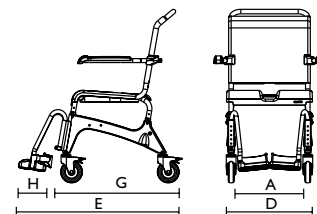

Ocean XL

Dati tecnici

Codice prodotto	Aquatec Ocean Vip con basculamento seduta	Aquatec Ocean Vip XL con basculamento seduta	Aquatec Ocean Dual Vip con basculamento seduta e inclinazione schienale	Aquatec Ocean E-Vip
Sedia da doccia con ruote da 5"	1470000	1470788	1470829	1471208
Sedia da doccia con ruote da 5" con feritoia ¹	1470712			1522373
Sedia da doccia con ruote da 5" con feritoia ¹	1470713			
Dimensioni				
Larghezza seduta	500 mm (A)	500 mm (A)	500 mm (A)	480 mm (A)
Profondità seduta	450 mm (B)	450 mm (B)	450 mm (B)	450 mm (B)
Altezza seduta	510 - 610 mm (C)	510 - 610 mm (C)	510 - 610 mm (C)	500 - 1050 mm (C)
Larghezza totale	595 mm (D)	625 mm (D)	625 mm (D)	730 mm (D)
Profondità totale	1060 mm (E)	1060 mm (E)	1060 mm (E)	1010 mm (E)
Altezza totale senza poggiatesta regolabile	1085 - 1185 mm (F)	1085 - 1150 mm (F)	1085 - 1185 mm (F)	1070 - 1620 mm (F)
Profondità senza poggipiedi	845 mm (G)	845 mm (G)	845 mm (G)	1010 mm (G)
Profondità portapedane	160 mm (H)	160 mm (H)	160 mm (H)	155 mm (H)
Altezza fino ai braccioli	720 - 860 mm (I)	720 - 860 mm (I)	720 - 860 mm (I)	730 - 1320 mm (I)
Altezza poggia piedi - sedile	350 - 465 mm (J)	345 - 465 mm (J)	345 - 465 mm (J)	345 - 465 mm (J)
Altezza da terra al sedile:				
con vaschetta WC	420 - 520 mm (K)	420 - 520 mm (K)	420 - 520 mm (K)	420 - 970 mm (K)
senza vaschetta WC	440 - 540 mm (K)	440 - 540 mm (K)	440 - 540 mm (K)	4.5 - 1015 mm (K)
Distanza sedile - braccioli	215 / 245 mm (L)	215 / 245 mm (L)	215 / 245 mm (L)	230 - 270 mm (L)
Larghezza tra i braccioli	475 mm (M)	555 mm (M)	475 mm (M)	470 mm (M)
Angolo della seduta	0° - 35°	0° - 35°	0° - 35°	-
Angolo dello schienale	-	-	10° - 50°	-
Regolazione in altezza, a passi di	50 mm	50 mm	50 mm	in continuo
Ø Ruote	5" (127 mm)	5" (127 mm)	5" (127 mm)	5" (127 mm)
Maggiori informazioni				
Peso	23.5 Kg	23.5 Kg	28.3 Kg	39 Kg
Portata	150 Kg	150 Kg	150 Kg	150 Kg
Colore	Bianco	Bianco	Bianco	Bianco