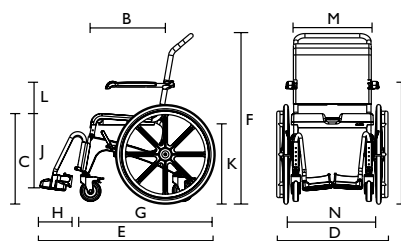

Ocean con ruote da 24"