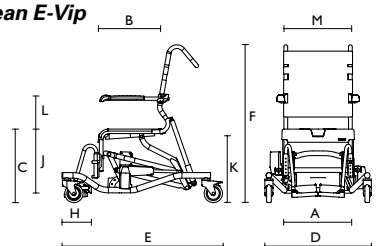

Ocean E-Vip

Caratteristiche delle sedie da doccia Aquatec Ocean

	Ocean Transit	Ocean ruote da 24"	Ocean XL	Ocean VIP	Ocean Dual-VIP	Ocean E-VIP
Codici NT	09.12.03.003 + codici ISO aggiuntivi	09.12.03.003 + 09.12.03.103 + codici ISO aggiuntivi	09.12.03.003 o 09.12.03.103 + codici ISO aggiuntivi	09.12.03.003 + codici ISO aggiuntivi	09.12.03.003 + codici ISO aggiuntivi	09.12.03.003 + codici ISO aggiuntivi
Nr. repertorio DM	110434/R	110434/R	110434/R	110457/R	110457/R	110457/R
Sedile forato	●	●	●	●	●	●
Schienale tensionabile	●	●	●	●	●	●
Ruote da 24"		●				
Basculamento seduta				●	●	●
Schienale inclinabile					●	
Regolazione altezza						●

CODICI ISO PURAMENTE INDICATIVI E/O RICONDUCIBILI PER OMOGENEITA' FUNZIONALE, SOGGETTI AD APPROVAZIONE DA PARTE DEL MEDICO PRESCRIVENTE.

PRODOTTI COMMERCIALIZZATI