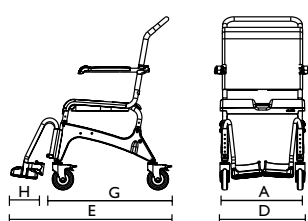

Ocean con ruote