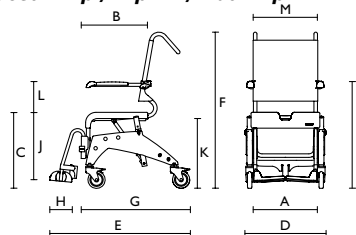

1/ Vaschetta WC a parte

Ocean Vip / Vip XL / Dual Vip